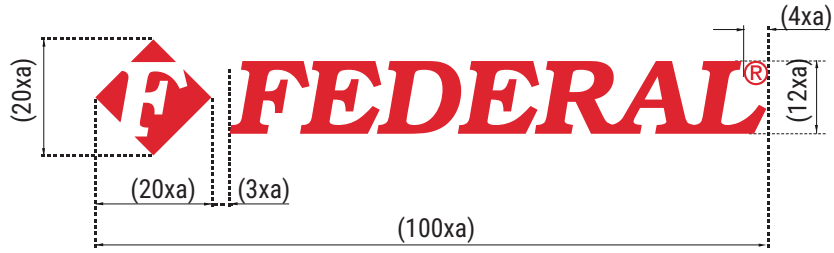

Logonun genel kullanım rengi kırmızıdır.
Logo ve ambleme ilgili ölçüler aşağıda gösterilmiştir.
Logonun yazı fontunda Bookman T. Bold İtalic kullanılmıştır.

FEDERAL®

Logo

(a: Ölçülendirme Kat Sayısı)

Beyaz veya Açık Renk Zeminde Kullanımı